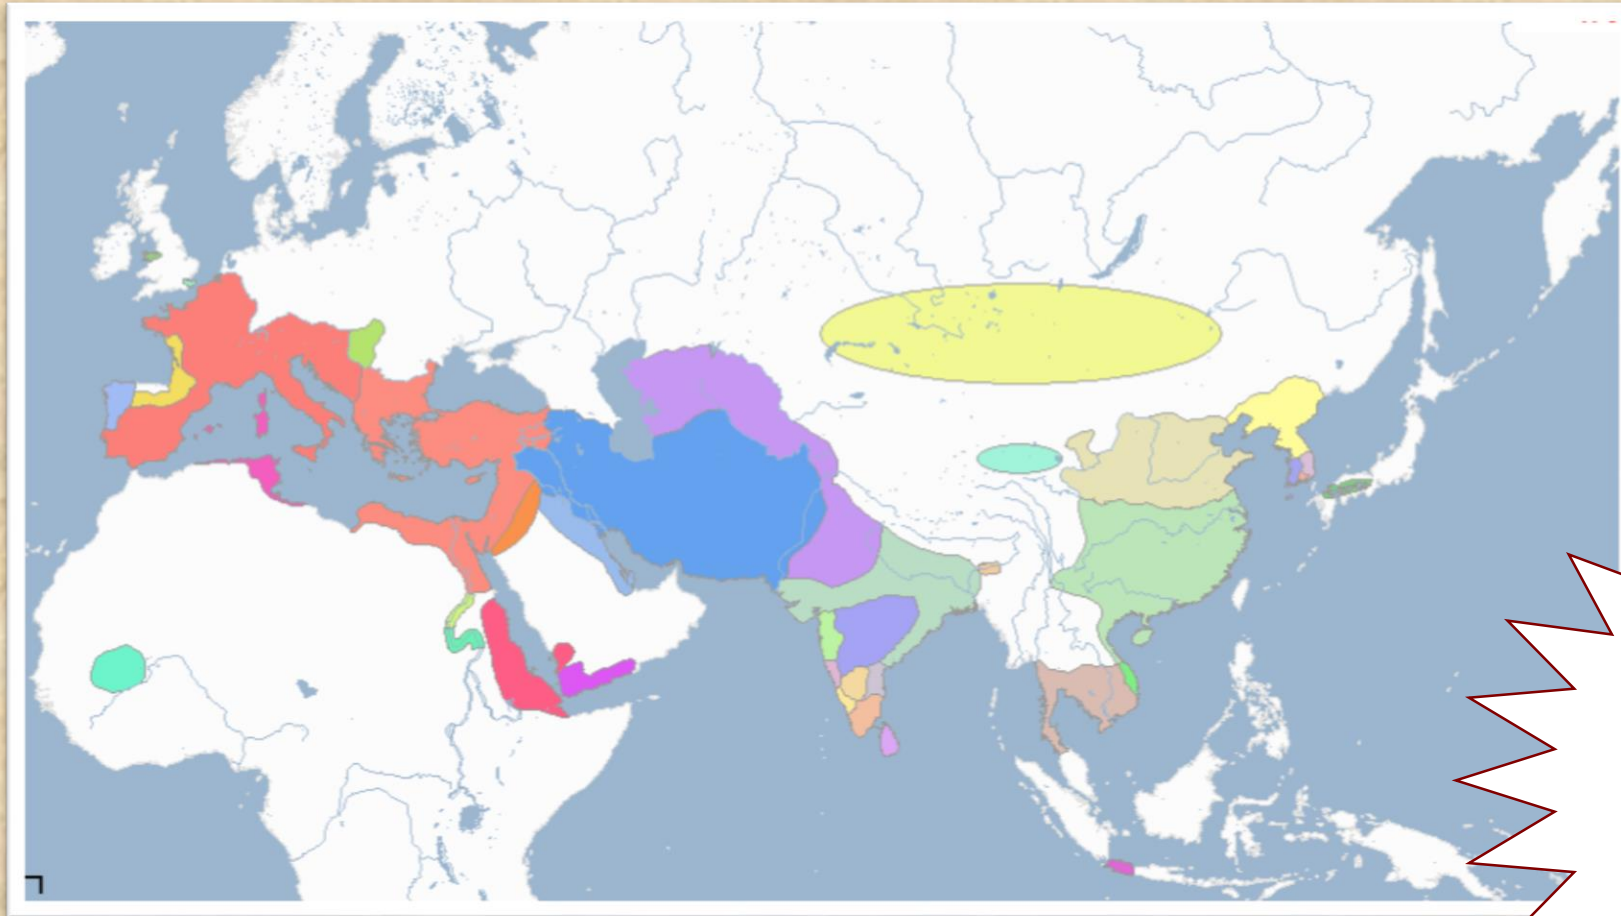

ПЕРВЫЕ ГОСУДАРСТВА НА ТЕРРИТОРИИ РОССИЙСКОГО ДАЛЬНЕГО ВОСТОКА

Образование первых государств

Лента времени

Мир в начале
средневековья

Государства
Дальнего Востока

Память о
прошлом

Средние века на ленте времени

Лента времени

Каковы хронологические рамки периода средневековья?

Лента времени

Мир в начале средневековья

Государства Дальнего Востока

Память о прошлом

Мир в V веке н.э.

Существовали ли на Дальнем Востоке России государства?

1. Найдите на карте Дальний Восток.
2. Подпишите р. Амур

Лента времени

Мир в начале
средневековья

Государства
Дальнего Востока

Память о
прошлом

Стр.
48

Внимательно ознакомьтесь с
экскурсией на выставку
**«По следам
Бохайского царства»**
и ответьте на вопросы:

Лента времени

Мир в начале
средневековья

Государства
Дальнего Востока

Память о
прошлом

Предположите, кто этот человек? Почему ему установлены памятники? Где они расположены ?